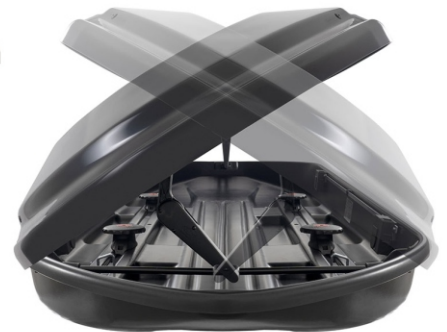

Cutie bagaje 450 L

4.292 Lei