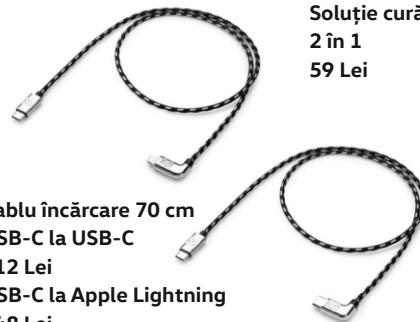

Conectivitate

Cablu încărcare 70 cm
USB-C la USB-C
212 Lei
USB-C la Apple Lightning
248 Lei

Soluție curățat ecranul
2 în 1
59 Lei