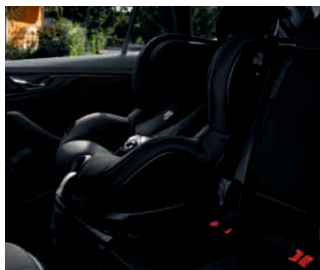

# Pentru cei mici

Oglindă supraveghere  
82 Lei

Scaun copii TRIFIX2 i-SIZE  
1.961 Lei  
» pentru copii cu greutate  
între 9-22 kg

Protecție banchetă  
146 Lei

Organizator scaun  
69 Lei

Pernă 2 în 1  
călătorie - 65 Lei