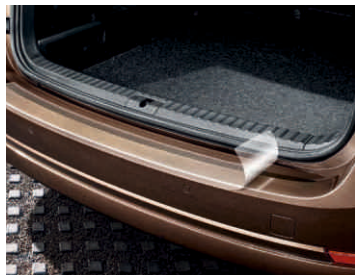

Folie protecție muchie încărcare
Octavia - 215 Lei